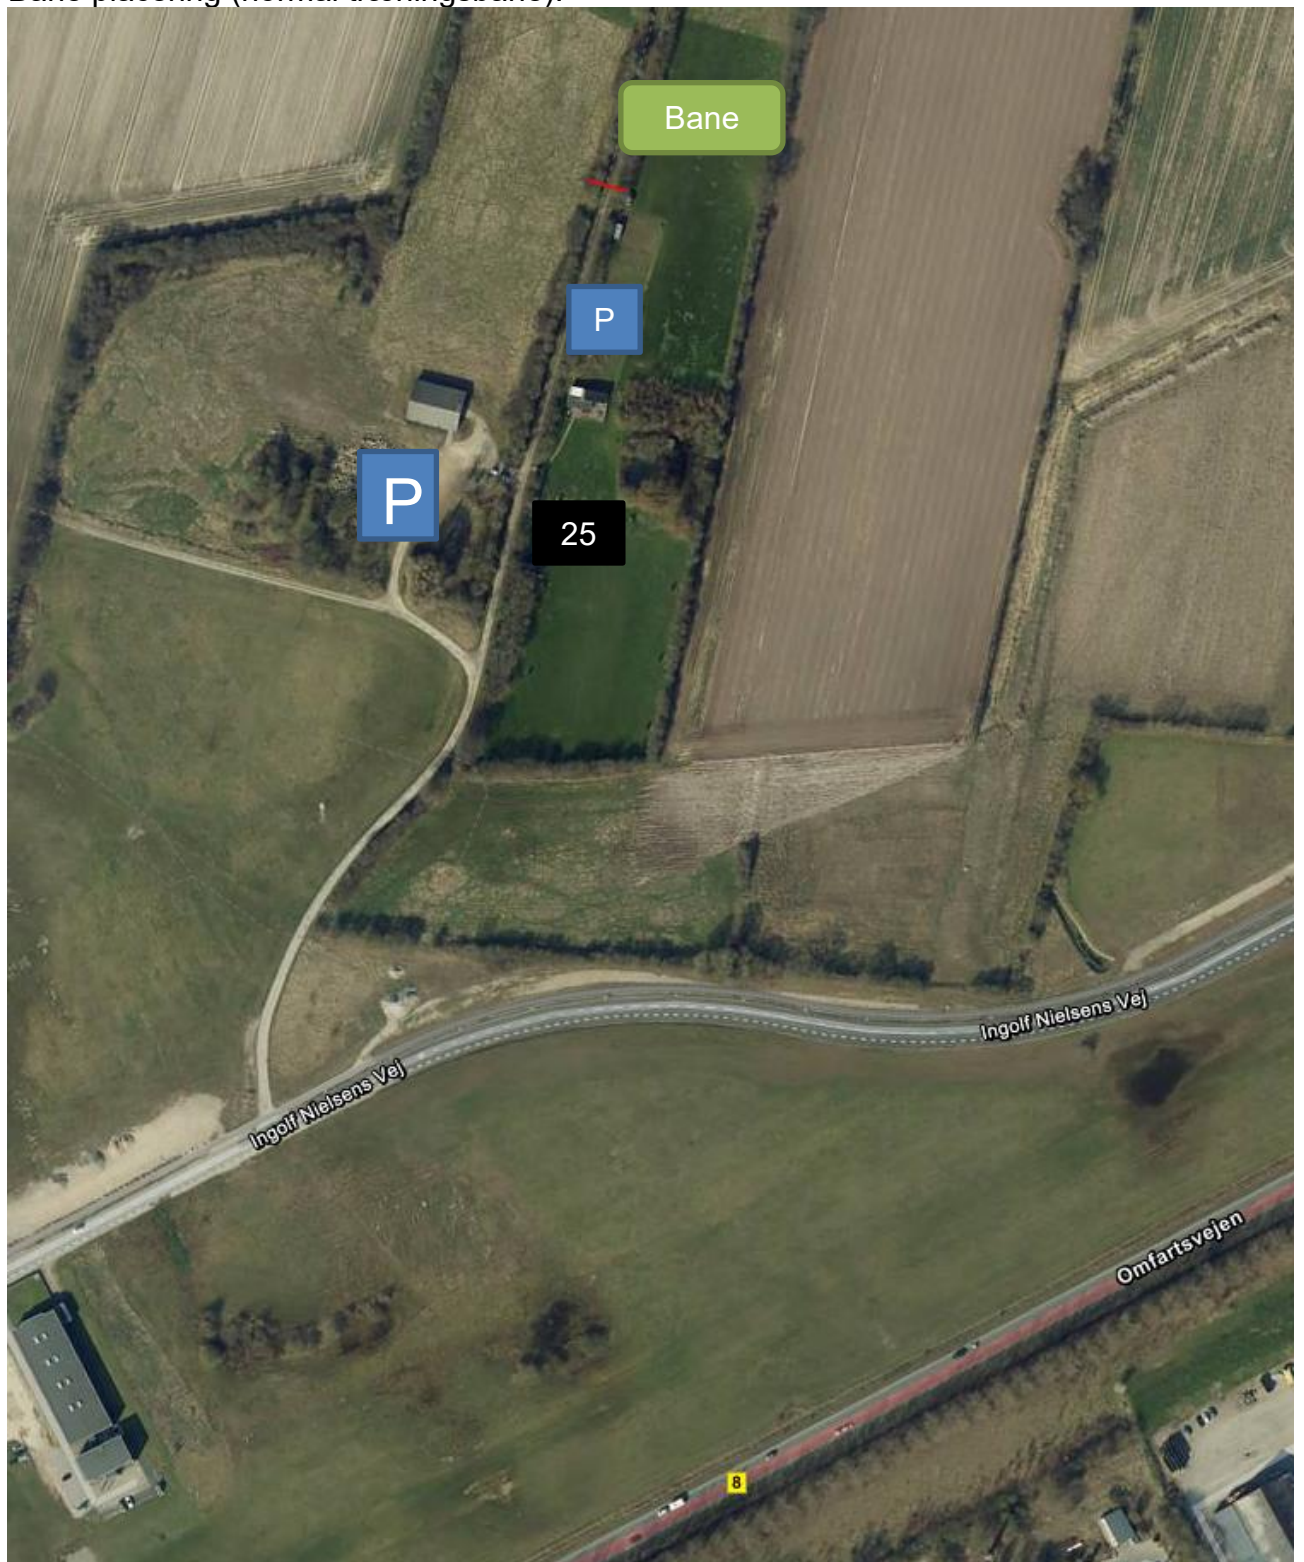

Banens adresse er: Ingolf Nielsens Vej 23, 6400 Sønderborg  
efter (Schæferhundeklubben kreds 28, på nr. 25)